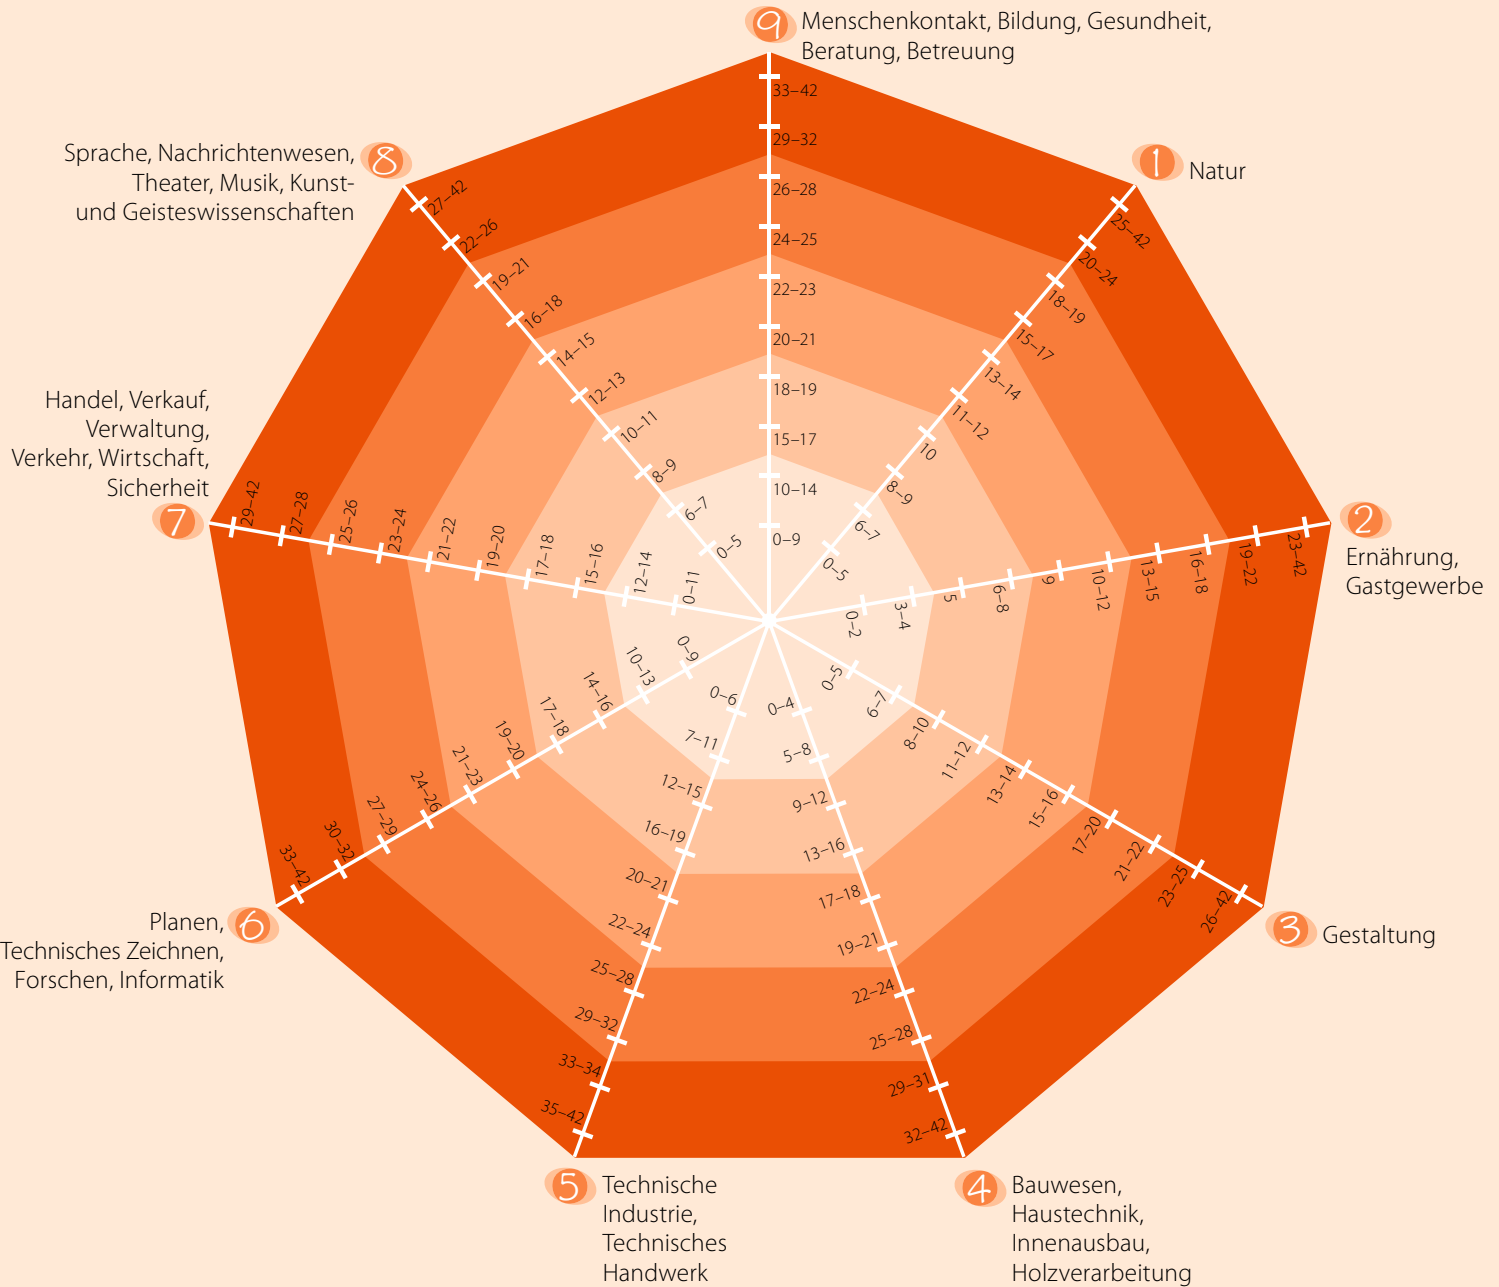

# Interessenkompass für Mädchen

Dieses Interessenbild zeigt die Stärke deiner Interessen im Vergleich mit anderen Mädchen.

Name, Vorname: \_\_\_\_\_ Datum: \_\_\_\_\_

## Vier bevorzugte Tätigkeiten

---

---

---

---

- Sehr wenig Interesse (0 – 20%)
- Wenig Interesse (20 – 40%)
- Mittleres Interesse (40 – 60%)
- Grosses Interesse (60 – 80%)
- Sehr grosses Interesse (80 – 100%)

# Interessenkompass für Knaben

Dieses Interessenbild zeigt die Stärke deiner Interessen im Vergleich mit anderen Knaben.

Name, Vorname: \_\_\_\_\_ Datum: \_\_\_\_\_

**Vier bevorzugte Tätigkeiten**

---

---

---

---

- Sehr wenig Interesse (0 – 20%)
- Wenig Interesse (20 – 40%)
- Mittleres Interesse (40 – 60%)
- Grosses Interesse (60 – 80%)
- Sehr grosses Interesse (80 – 100%)