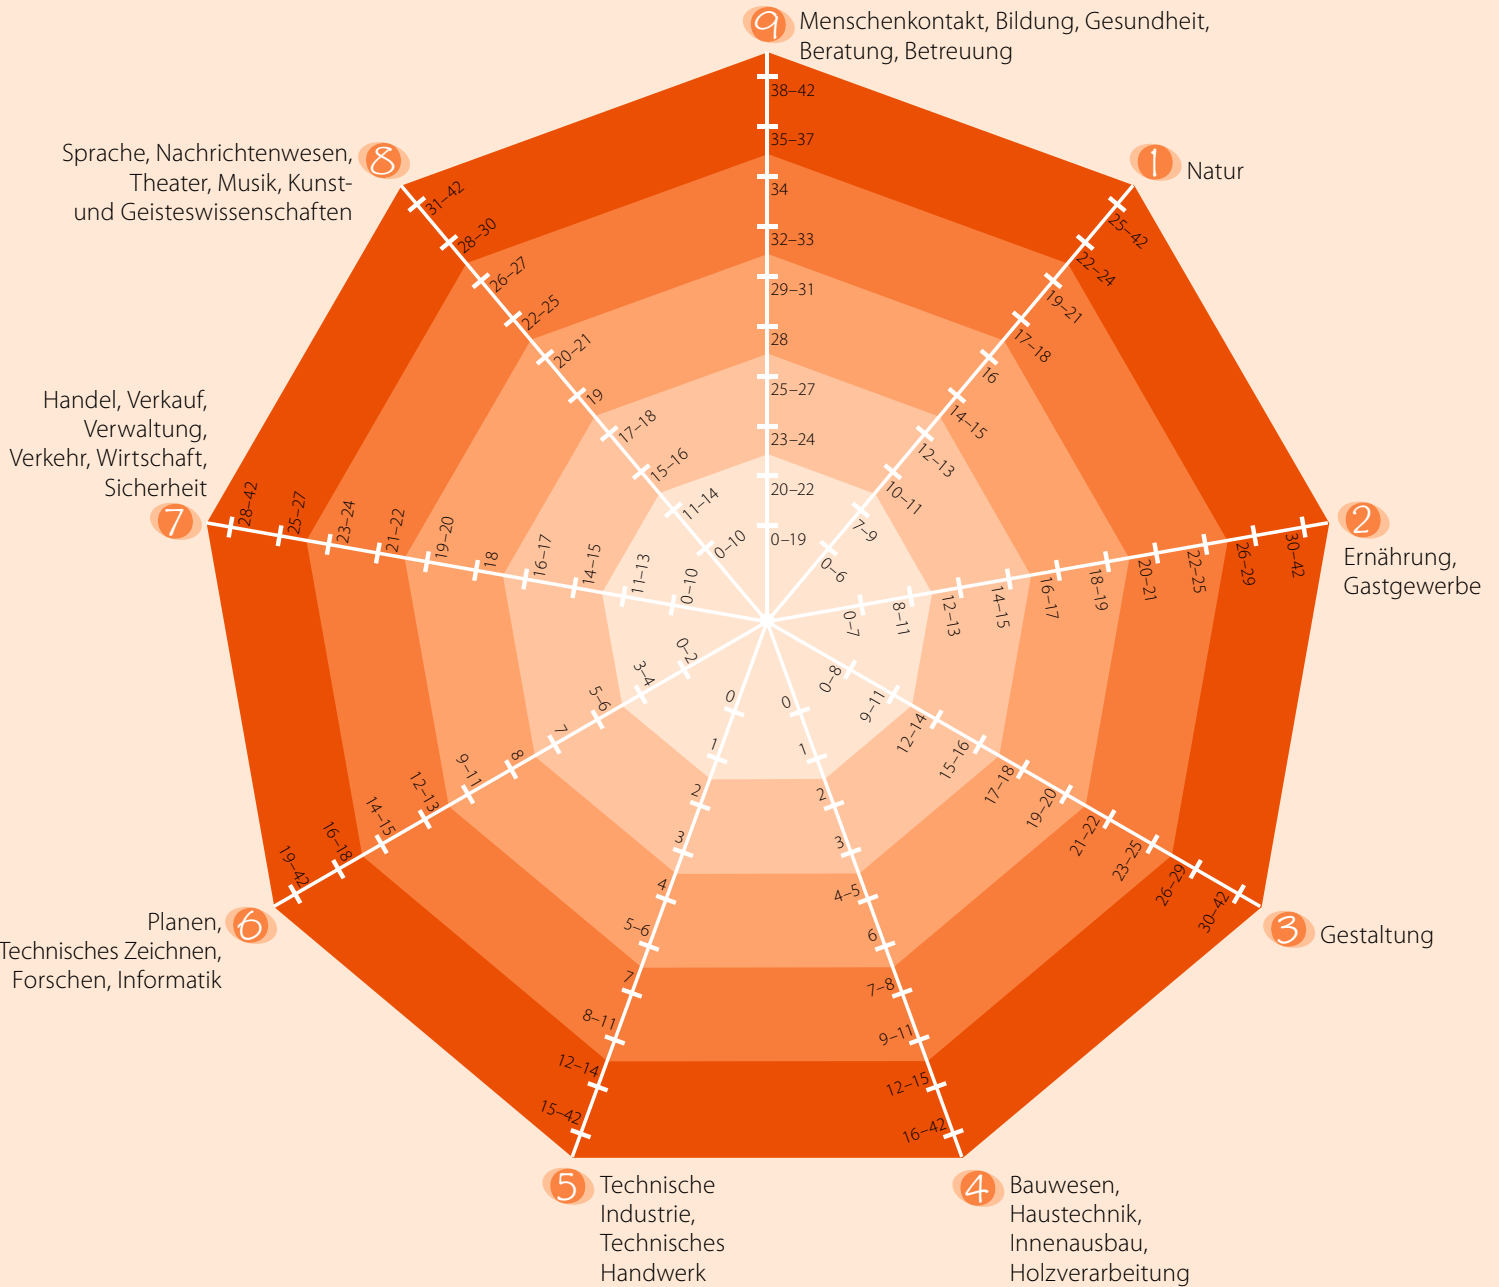

# Interessenkompass für Mädchen

Dieses Interessenbild zeigt die Stärke deiner Interessen im Vergleich mit anderen Mädchen.

Name, Vorname: \_\_\_\_\_ Datum: \_\_\_\_\_

## Vier bevorzugte Tätigkeiten

---

---

---

---

- Sehr wenig Interesse (0 – 20%)
- Wenig Interesse (20 – 40%)
- Mittleres Interesse (40 – 60%)
- Grosses Interesse (60 – 80%)
- Sehr grosses Interesse (80 – 100%)

# Interessenkompass für Knaben

Dieses Interessenbild zeigt die Stärke deiner Interessen im Vergleich mit anderen Knaben.

Name, Vorname: \_\_\_\_\_ Datum: \_\_\_\_\_

**Vier bevorzugte Tätigkeiten**

---

---

---

---

- Sehr wenig Interesse (0 – 20%)
- Wenig Interesse (20 – 40%)
- Mittleres Interesse (40 – 60%)
- Grosses Interesse (60 – 80%)
- Sehr grosses Interesse (80 – 100%)